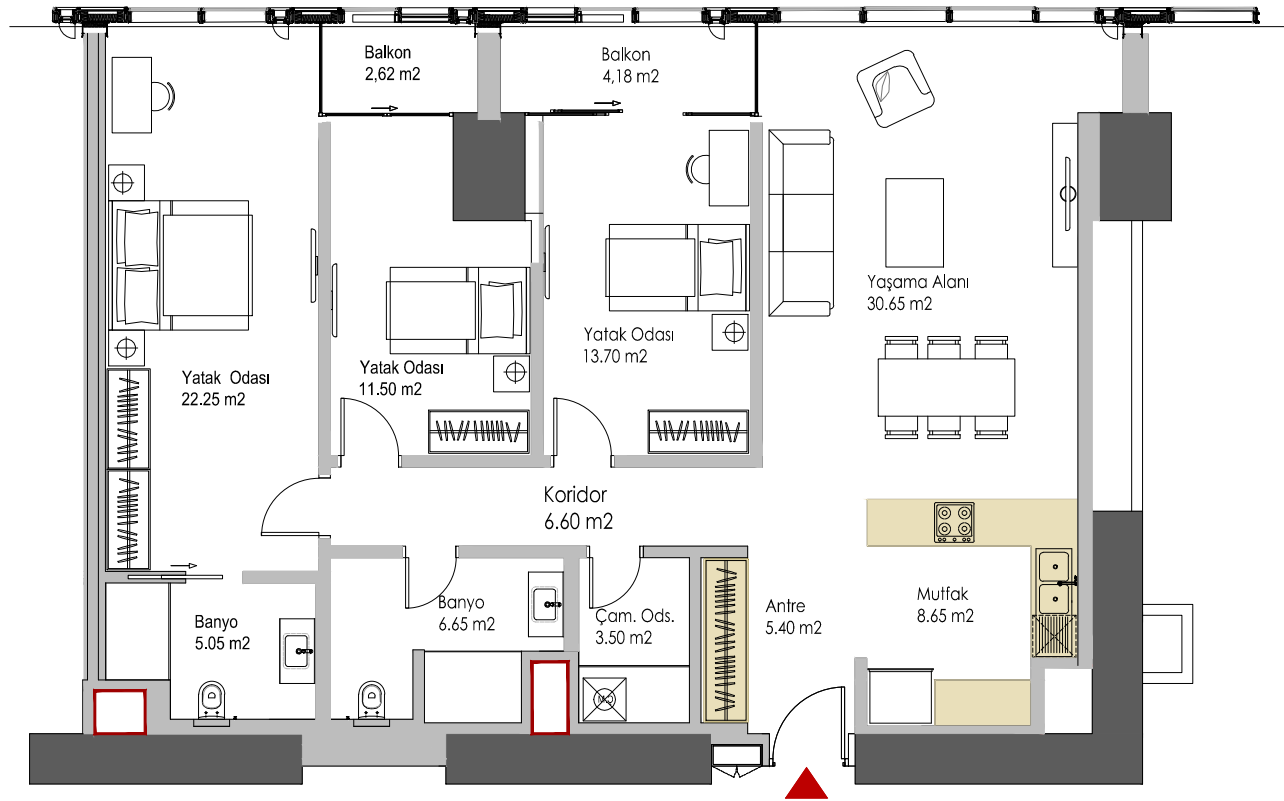

3+1 DAİRE PLANI

3+1 (TİP A-1)

Brüt : 145,03 m²

Satış : 197,97 m²

(22. / 27.KAT)

Tip daire planlarının altında belirtilen m² bilgisi, daire satış brüt m²'sini ifade etmektedir.

Sadece bu tip renkte gösterilen dolaplar daire ile birlikte teslim edilecektir.
Daire planları ölçeksizdir. Daire planlarında ki net m² ve brüt m² bilgileri dairenin bulunduğu konum itibarıyla farklılık göstermektedir.